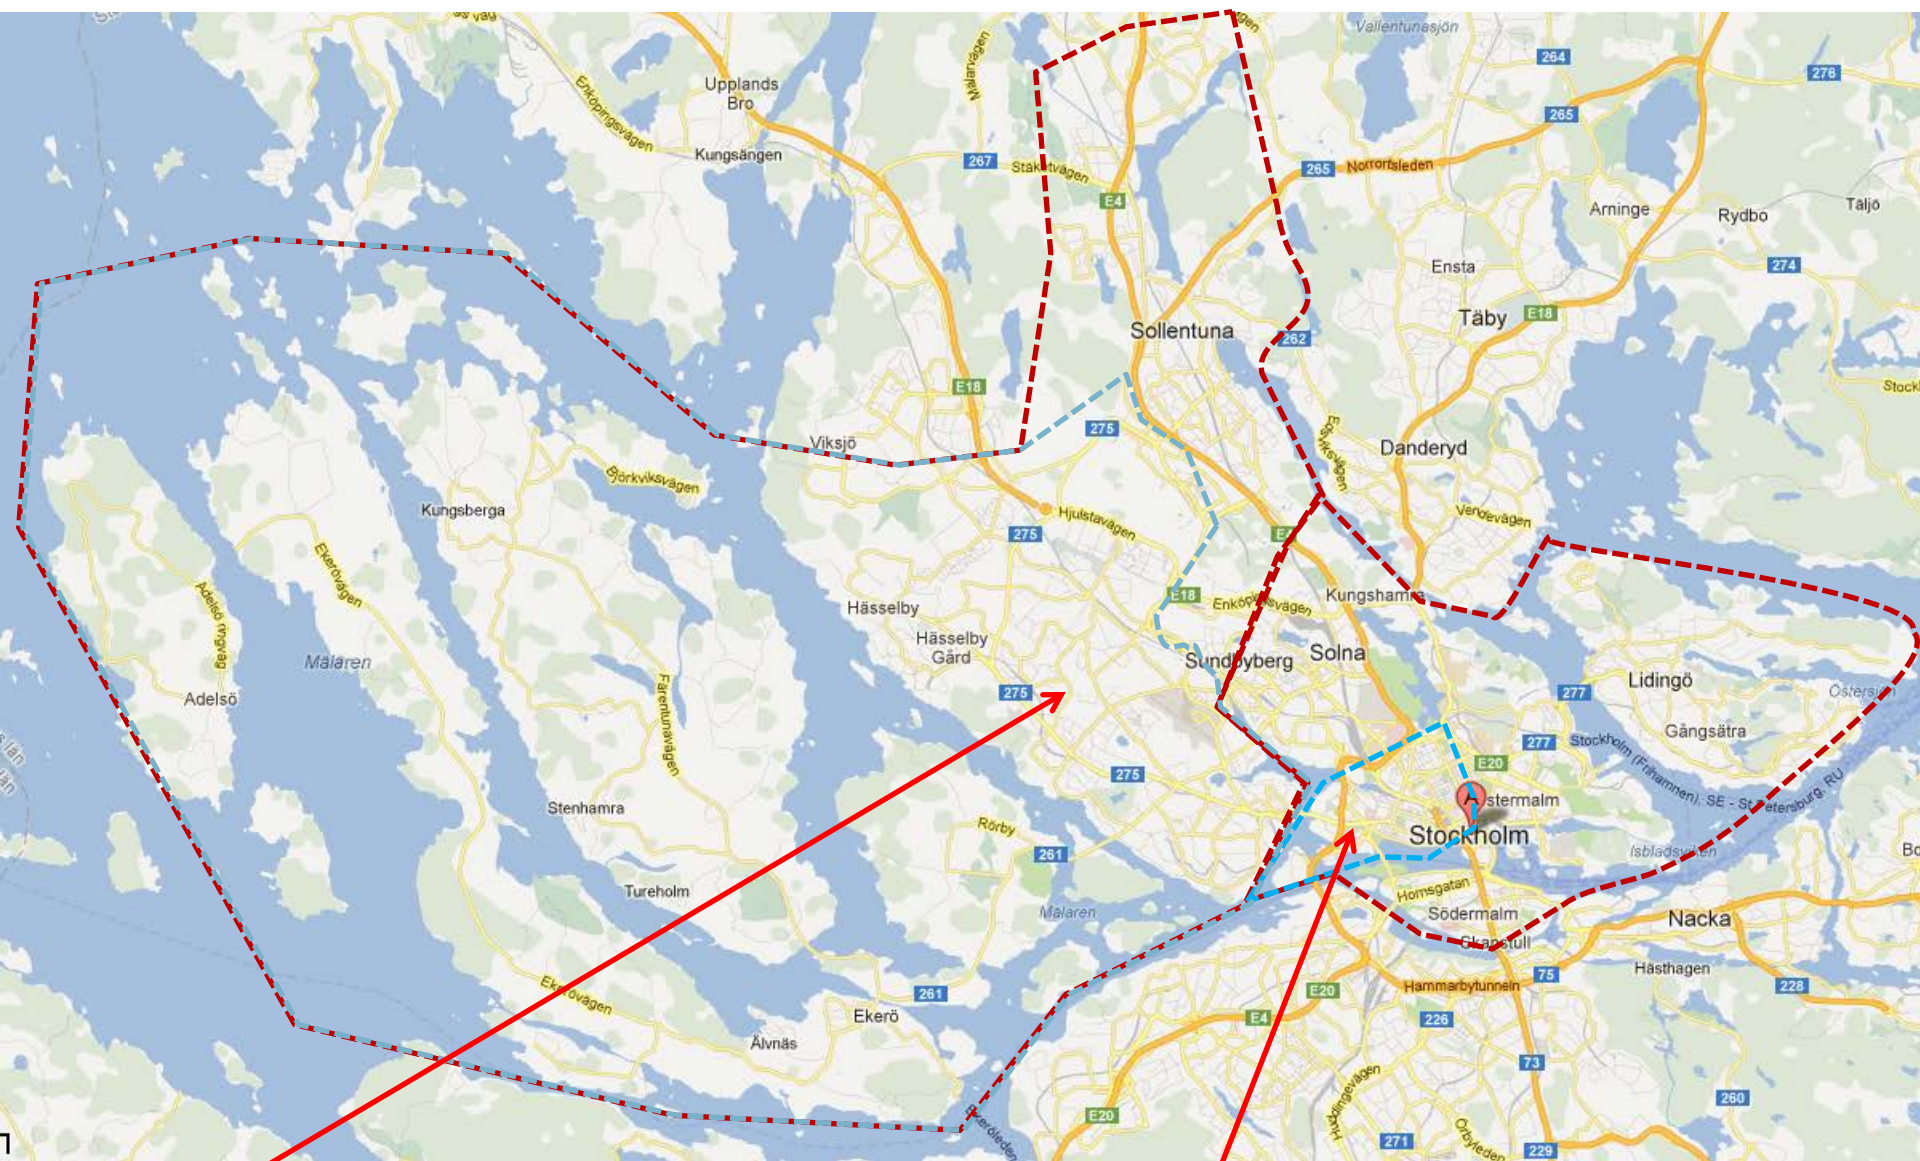

Här finns Stockholms Sjukhems ASIH

ASIH Bromma: För patienter som bor i Bromma, Hässelby-Vällingby, Spånga-Tensta, Rinkeby-Kista, Sundbyberg och Sollentuna samt inom Ekerö kommun.

ASIH Innerstaden: För patienter som bor på Kungsholmen, Norrmalm, Södermalm, Östermalm, Solna samt Lidingö.